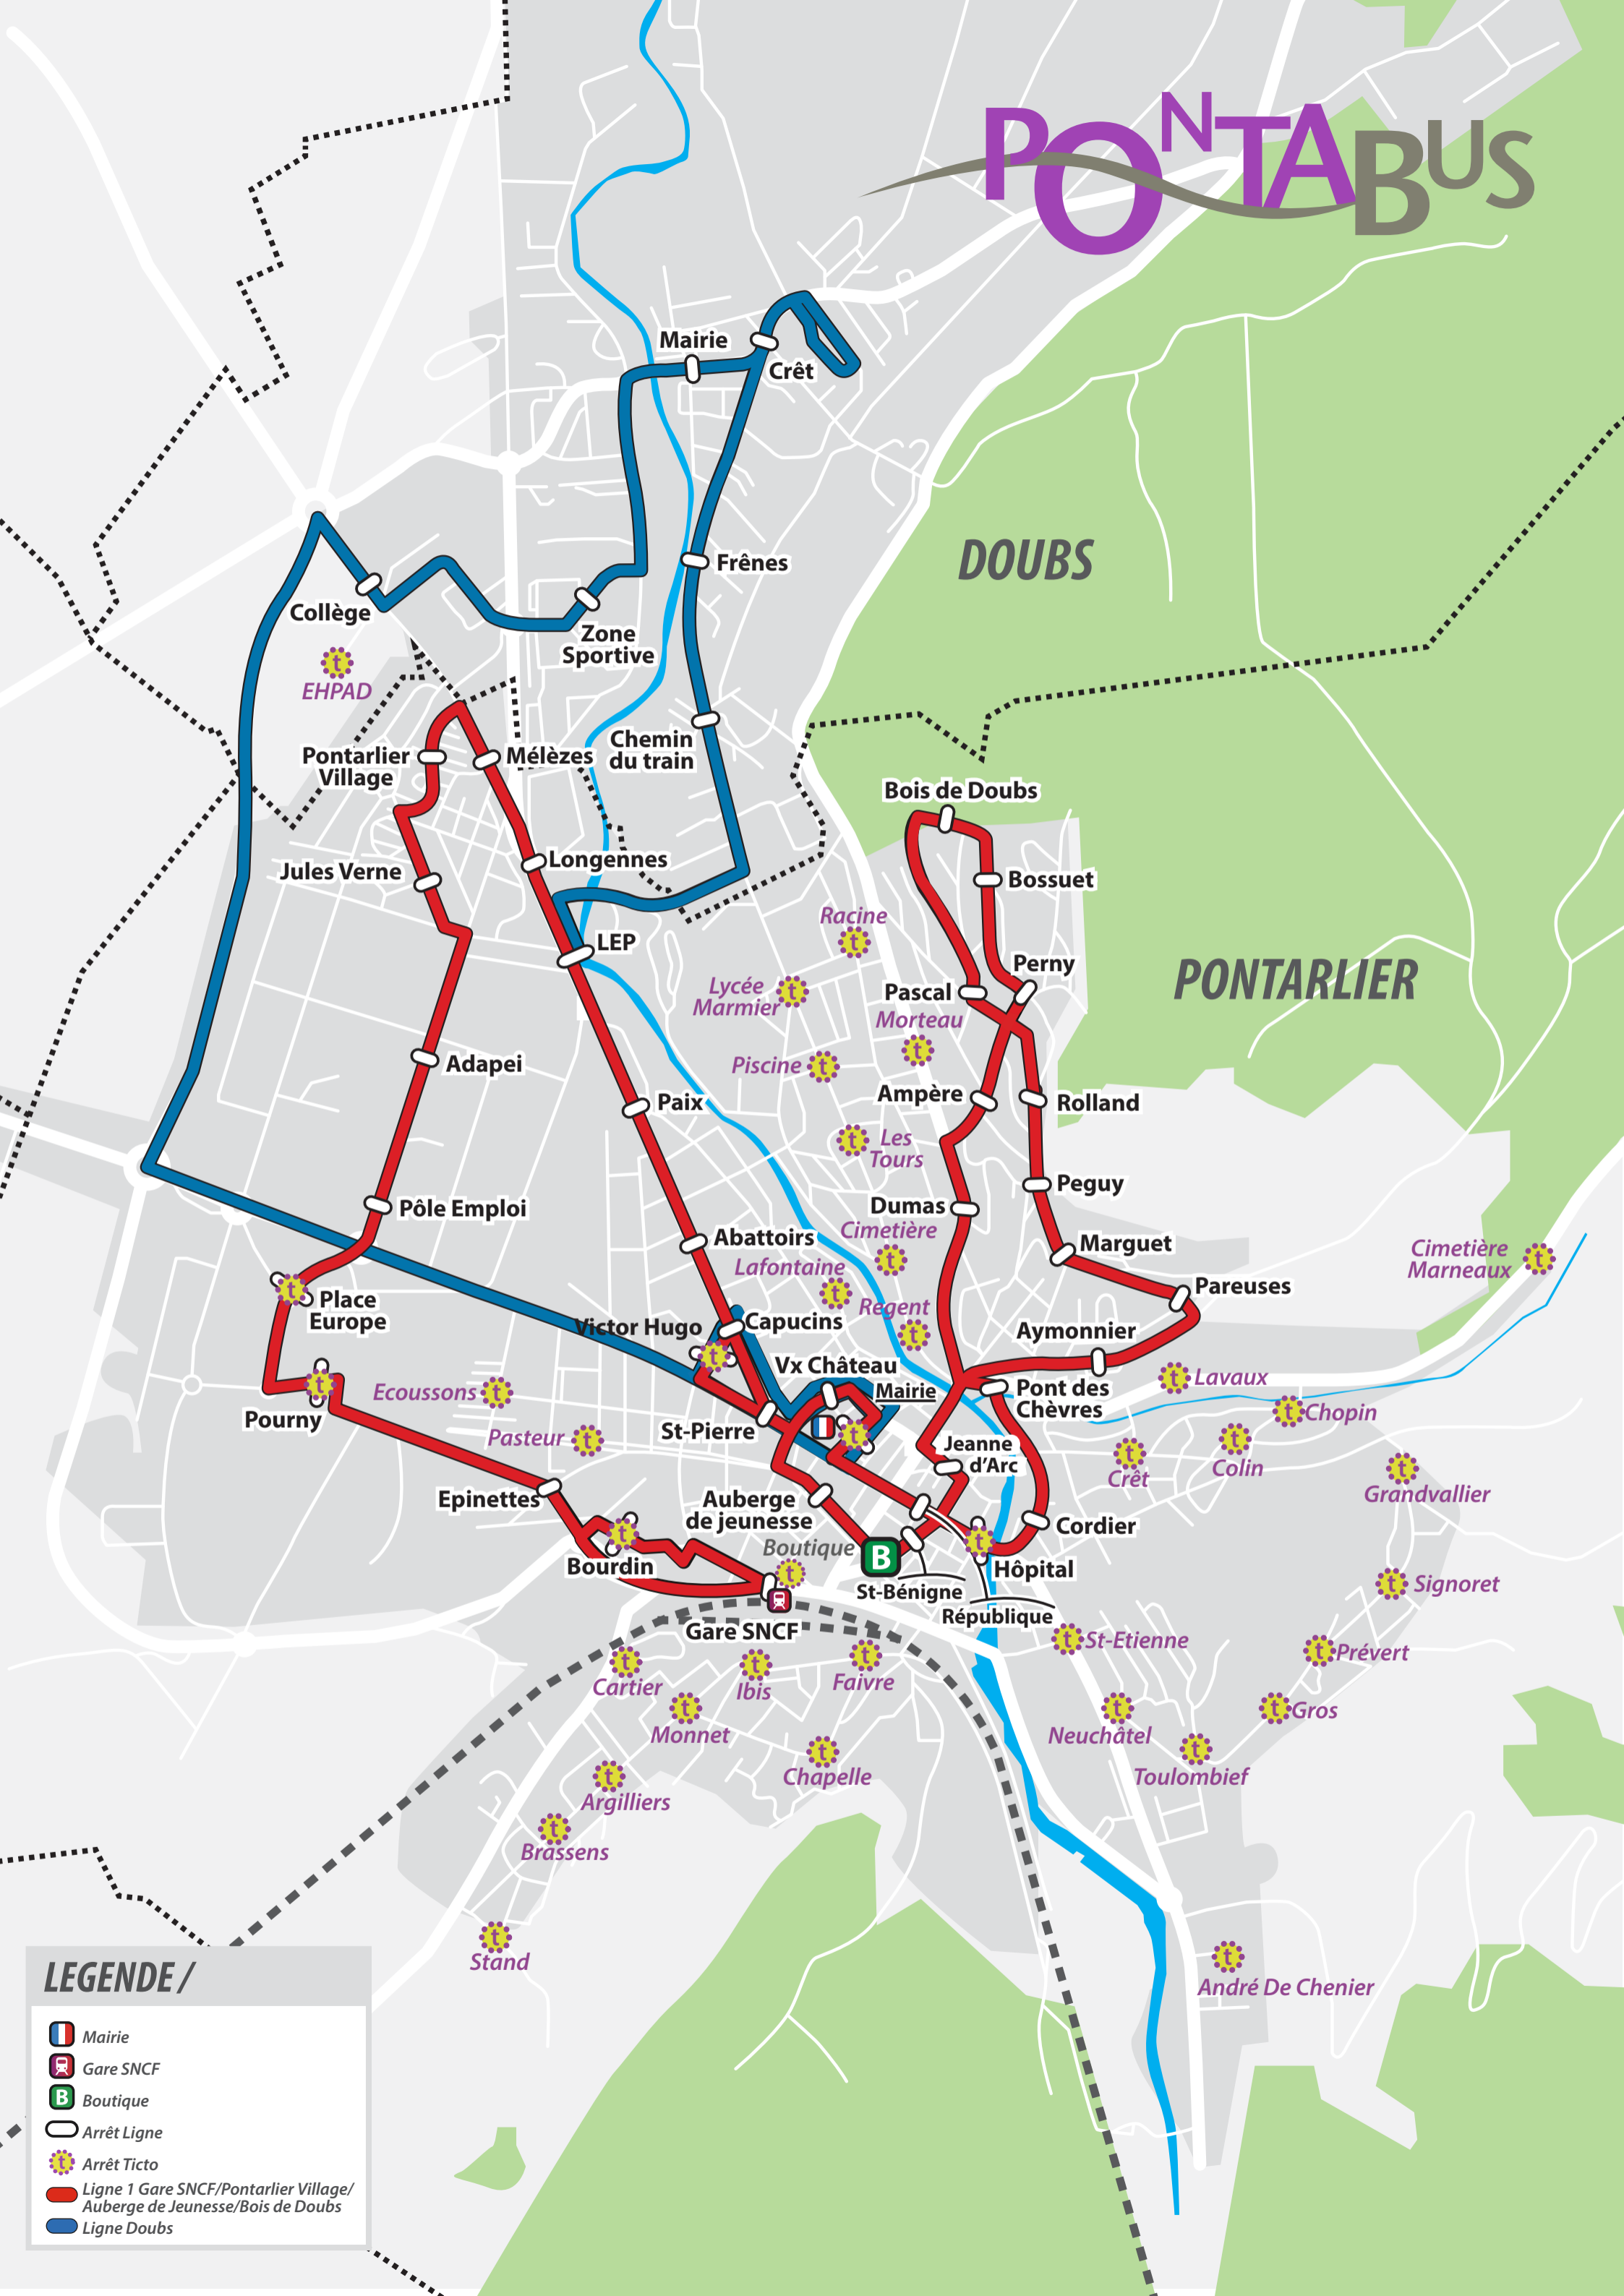

# PONTABUS

## LEGENDE /

-  Mairie
-  Gare SNCF
-  Boutique
-  Arrêt Ligne
-  Arrêt Ticto
-  Ligne 1 Gare SNCF/Pontarlier Village/  
Auberge de Jeunesse/Bois de Doubs
-  Ligne Doubs